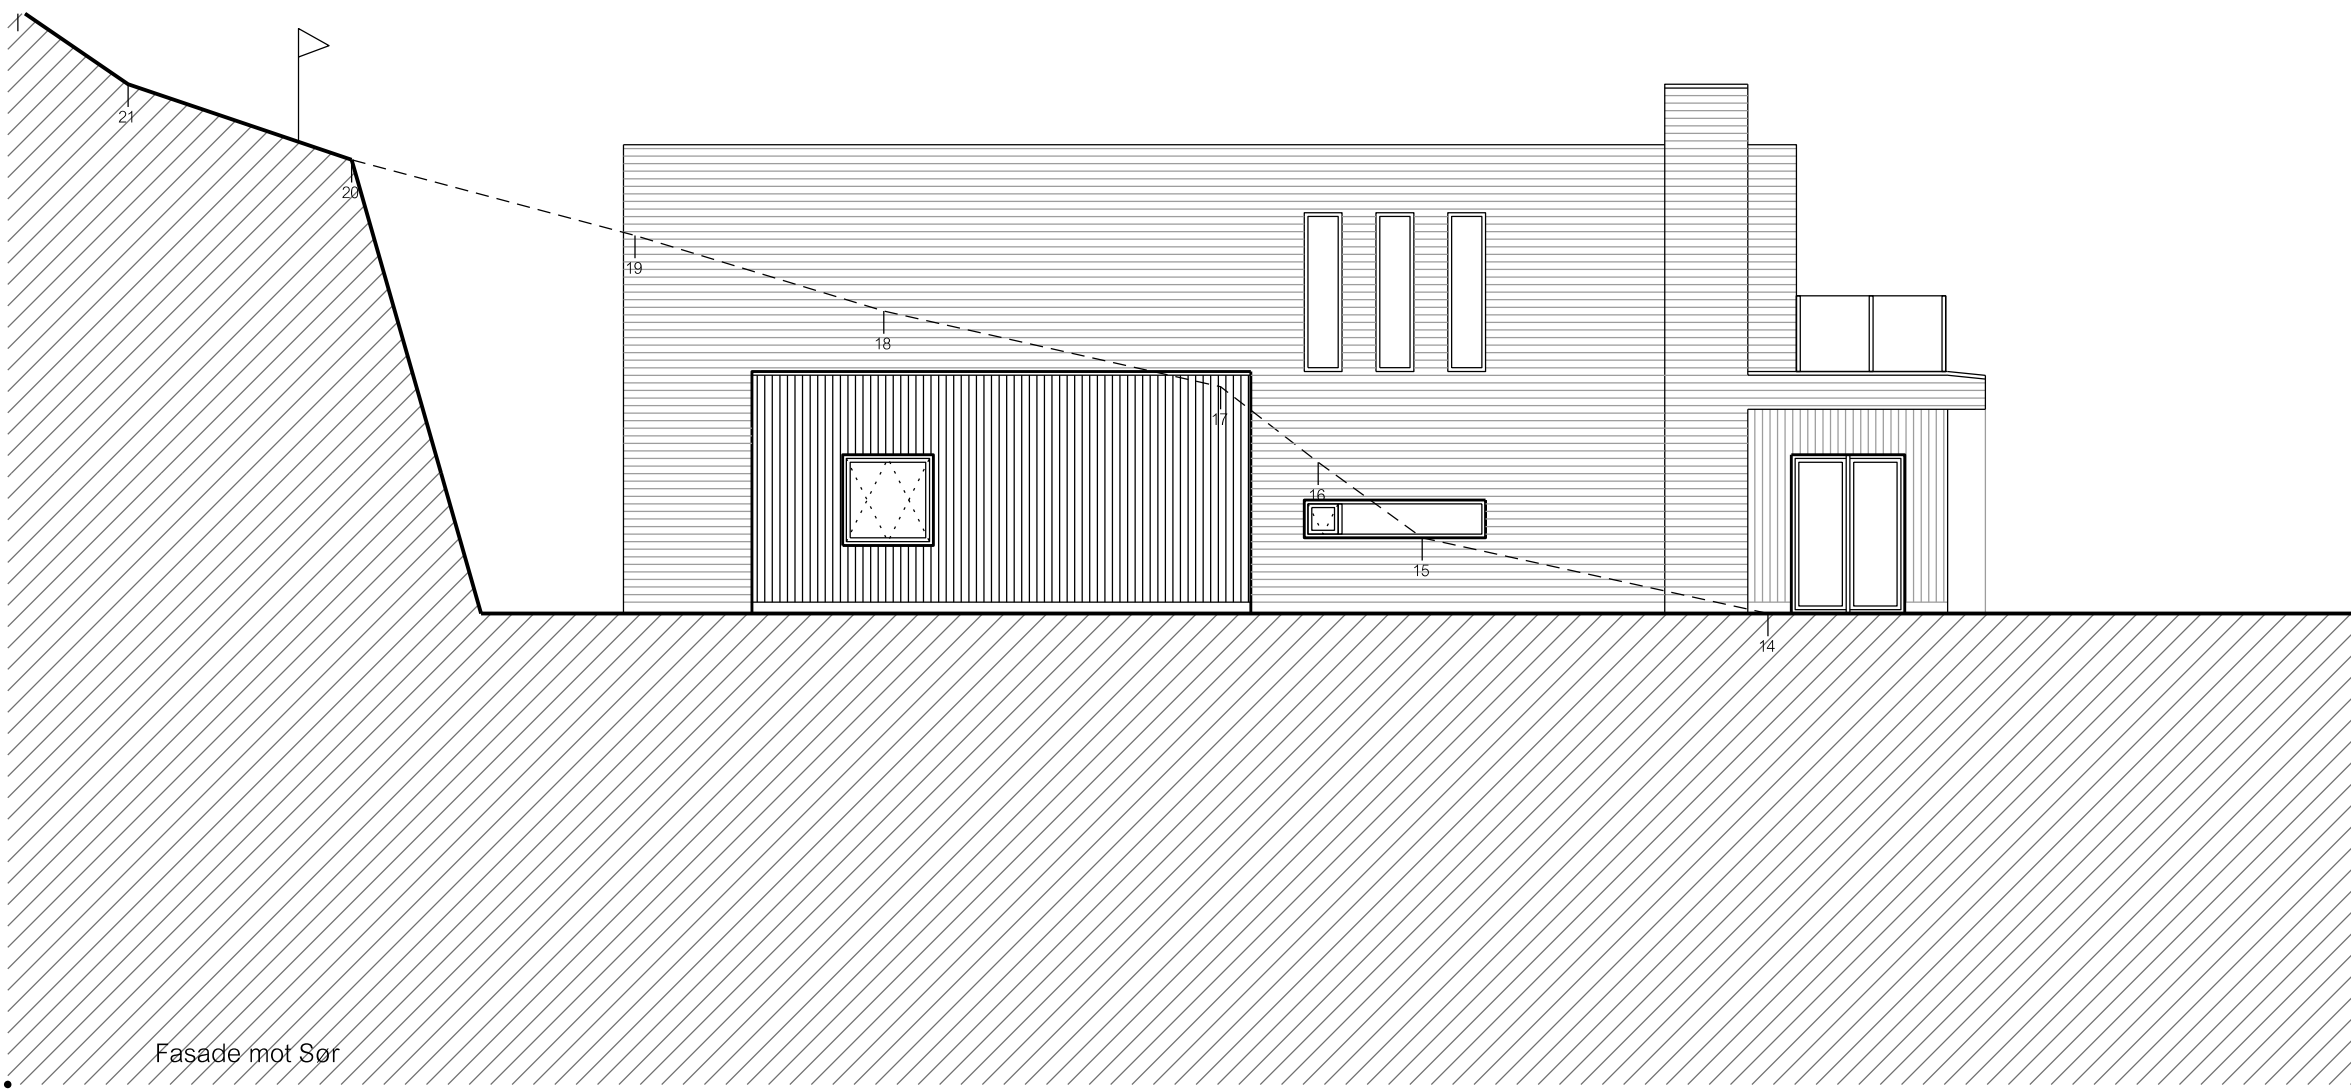

Fasade mot Øst

Fasade mot Sør

-	-	20.05.16	CMcC	TJ
revisjon	rettelse	dato	tegnet	kontrollert
utstedt for				
christopher mcconnachie   arkitekt		 Idrettsvegen 156, 5353 Straume, tlf 56 31 36 90, faks 56 31 36 91		
prosjekt bratholmen 2-mansbolig		dato	20.05.16	
navn fasader		jobb nummer	069	
		tegnet av	CMcC	
		skala	1:100 @A3	
tegning nummer 069-AL(04)104		revisjon	-	